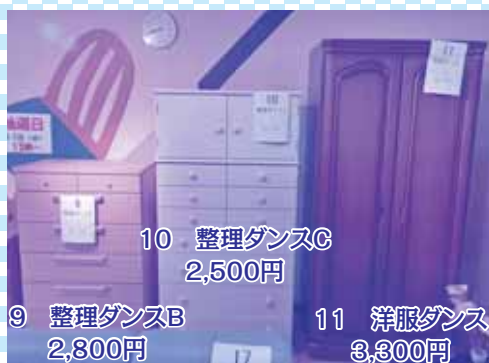

今こそ!!リサイクルのこと、みんなで楽しく考えよう♪
リサイクルプラザだより♪

大型家具の公開抽選会のお知らせ♪

申し込み
 3月10日(火)
 午後4時まで

抽選日
 3月11日(水)午後1時~
 みどり園リサイクルプラザにて

★ OPEN ★
 平日(月曜日~金曜日)
 午前10時~午後4時

お申し込みは、みどり園リサイクルプラザで!

- お申し込みは、みどり園管内（西脇市・多可町）の在住者に限ります。
- 当選された方には、電話でお知らせいたします。
- 当選後一週間以内にお引き取りをお願いします。
- 当選後のキャンセルはできません。
- 配達、車の貸し出しはおこなっていません。ご注意ください。