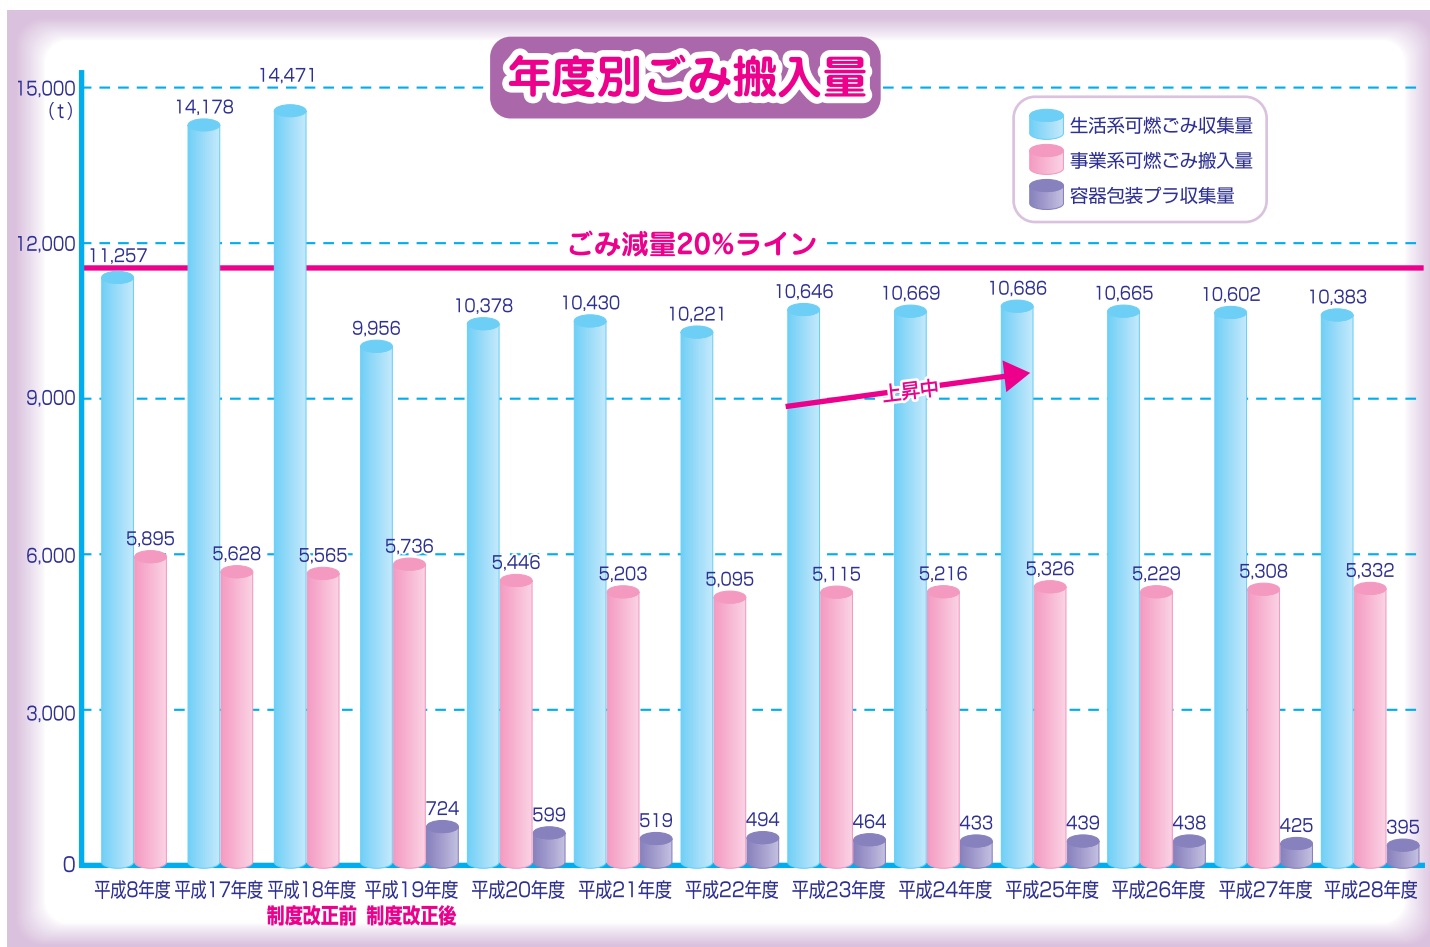

【ごみ減量20%大作戦】

⇒平成19年度から実施

⇒指定袋制度を導入し、容器包装プラの分別など収集制度の変更。

- 生活系の可燃ごみ収集量は前年度より減少（前年度比2.1%減）
- 事業系の可燃ごみ搬入量は前年度より上昇（前年度比0.5%増）

お買い物袋
を持参
しましょう!

スーパーでレジ袋を貰えるのにどうして
買い物袋を持っていかなくちゃならないの?
それは資源のムダだからじゃよ!

レジ袋10枚は、原油コップ1杯(180cc)に
相当するのじゃ!
10枚減らすことによって、二酸化炭素20g
も削減できるのじゃ!