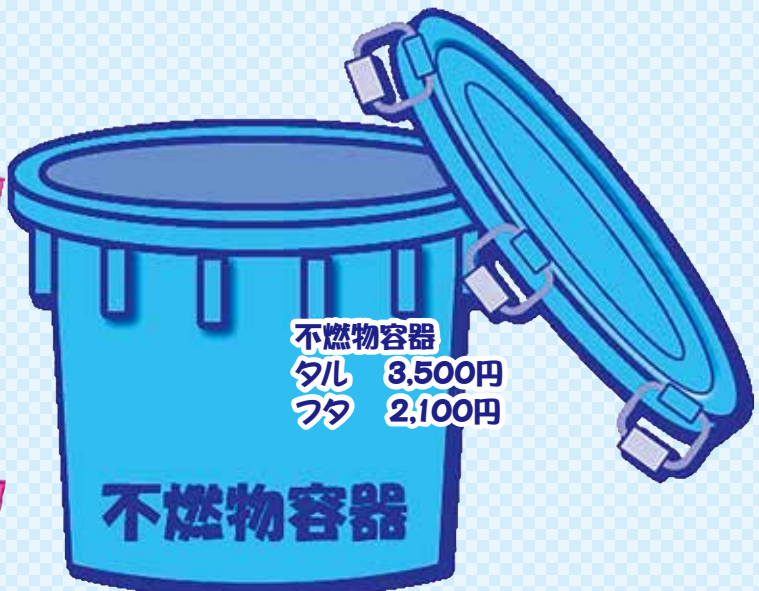

(PP)2.7M×2.7M 5,900円

(PE)2.7M×2.7M 6,100円

不燃物容器

タ 3,500円

フタ 2,100円

不燃物容器

今こそ!!リサイクルのこと、みんなで楽しく考えよう♪  
**リサイクルプラザだよ!**

廃食油のリサイクル♪

みどり園の**粉せっけん**はいかがですか?

ねえ、知ってる?

大さじ1杯の廃食油を流して、魚が住める川に戻すには、10リットルのバケツ300杯(3,000リットル)もの水が必要なんだって。

廃食油で作られたせっけんを使うことは、資源を大切にし、自然を守ることにつながるんだよね!

みどり園のリサイクルプラザで作られた粉せっけんは、洗濯・食器洗い・洗車等、大掃除などにも安心して使っていただけますよ!

みどり園の粉せっけん