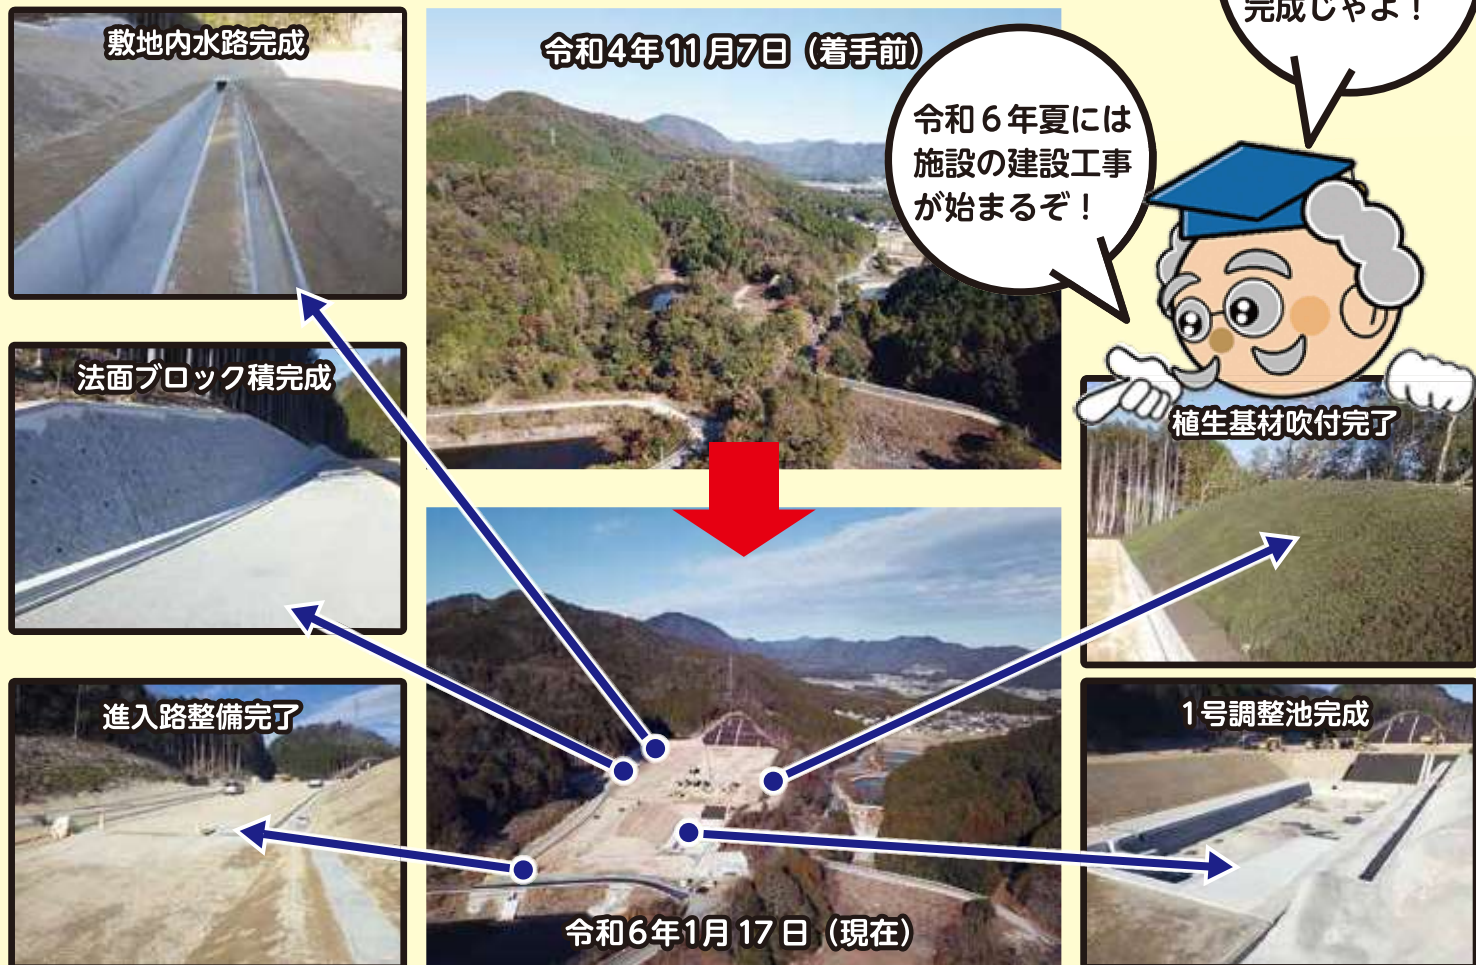

ビンはリサイクルします。必ず「無色透明ビン」「茶色ビン」「色ビン」に分別し、ごみステーションに持ち出してね!

ビン類の正しい出し方は、

- ①キャップを取る。
- ②中身をさっと洗う。
- ③空きビン以外のものを混ぜない。

新ごみ処理施設のお知らせ

敷地造成工事の進捗状況

みどり園通信・・・ともに進める“ごみ減量”と“資源循環”～もったいない!の心を行動へ～・・・

サンパル日野フェスタへ参加

日野の里ふれあいフェスティバル実行委員会が主催する「サンパル日野フェスタ」に参加しました。ごみの分別クイズやリサイクル品の販売など地域の皆さんにリサイクルの大切さを感じていただきました。

[11月12日/サンパル日野]

ふれあいサロン水尾の皆さんが来園

西脇市水尾町で活動されている「ふれあいサロン水尾」の皆さん17名がみどり園に施設見学に来られました。ごみの分別講義や施設見学を通じて、循環型社会の実現に向けた取り組みの大切さを学ばれました。

[11月24日/みどり園]

周辺環境測定を行いました。

みどり園では、今年度も施設周辺の大気・水質・土壌の測定を環境対策協議会の委員さんの立ち会いのもと行いました。