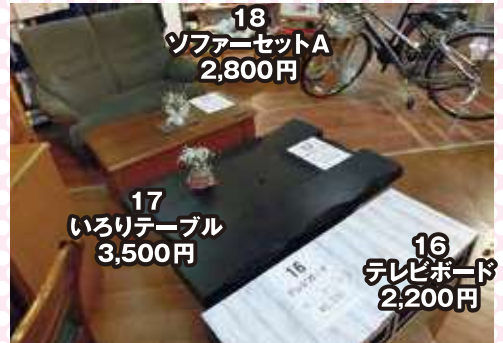

みどり園リサイクル家具抽選会のお知らせ
申し込み：3月12日(火)午後4時まで
抽選日：3月13日(水)午後1時より
会場：みどり園リサイクルプラザ

- ・お申し込みは、みどり園管内の在住者に限ります。
- ・当選された方には、電話でお知らせします。
- ・当選後一週間以内に引き取りをお願いします。
- ・当選後のキャンセルはできません。
- ・配達、車の貸し出しは行っていません。
- ・お申し込みは、お一人様3点までとします。
- ・同じ商品に重複申し込みはできません。