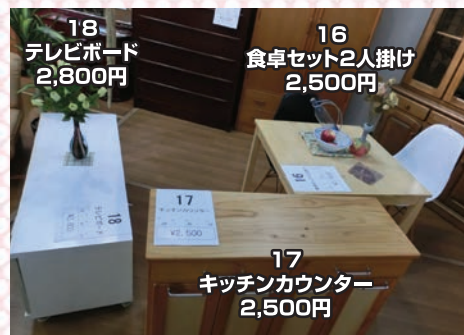

今こそリサイクルのこと、みんなで楽しく考えよう♪ リサイクルプラザだより♪

粗大ごみ等でみどり園に持ち込まれた家具などを、清掃・修理してリサイクル家具として展示、抽選販売をしています。抽選販売の他にもリサイクル商品を数多く販売していますので、この機会に是非一度お越しください。

みどり園リサイクルプラザ
★OPEN★
平日(月曜日～金曜日)
午前10時～午後4時
場所:みどり園内
申し込み
3月14日(火)午後4時まで
抽選日
3月15日(水)午後1時～
みどり園リサイクルプラザにて