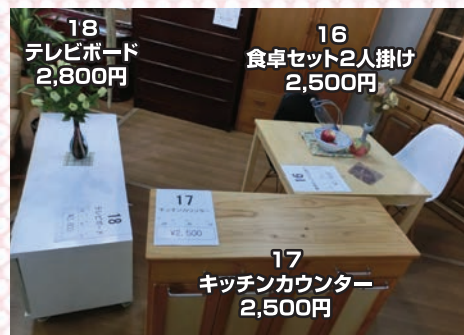

今こそリサイクルのこと、みんなで楽しく考えよう♪ リサイクルプラザだより♪

粗大ごみ等でみどり園に持ち込まれた家具などを、清掃・修理してリサイクル家具として展示、抽選販売をしています。抽選販売の他にもリサイクル商品を数多く販売していますので、この機会に是非一度お越しください。

みどり園リサイクルプラザ
★OPEN★
平日(月曜日～金曜日)
午前10時～午後4時
場所:みどり園内

申し込み
3月14日(火)午後4時まで

抽選日
3月15日(水)午後1時～
みどり園リサイクルプラザにて

- ・お申し込みは、西脇市・多可町の在住者に限ります。
- ・当選された方には、電話でお知らせします。
- ・当選後一週間以内に引き取りをお願いします。
- ・当選後のキャンセルはできません。
- ・配達、車の貸し出しは行っていません。
- ・お申し込みは、お一人様3点までとします。
- ・同じ商品に重複申し込みはできません。

環境にやさしいみどり園の粉せっけん

500g...100円 1kg...200円
食用油をリサイクルして作りました