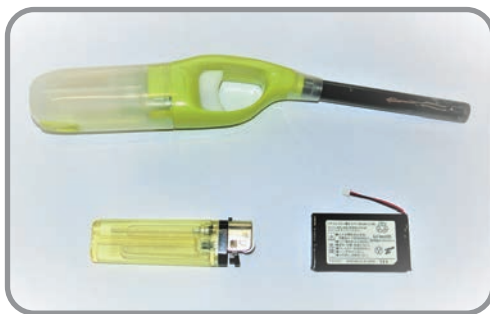

分別前

分別後

カセットボンベやリチウムイオン電池の適正処理

カセットボンベやスプレー缶、ライター、リチウムイオン電池等が原因となる火災が、ごみ処理施設や収集車において報告されています。カセットボンベやスプレー缶等には可燃性ガスが注入されていますので、必ず使い切りの上、「金属類」として出してください。火災予防のためにも、適切な分別の御協力をお願いします。

※使い切ったライターは「燃えるごみ」となります。

ガスや液体燃料は必ず使いきってね！